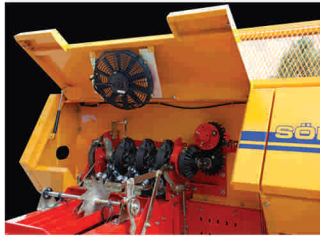

9120-i/9130-i

Haşpaysız (2 ipli)

Haşpaylı (3 ipli)

BALYA MAKİNASI BALER